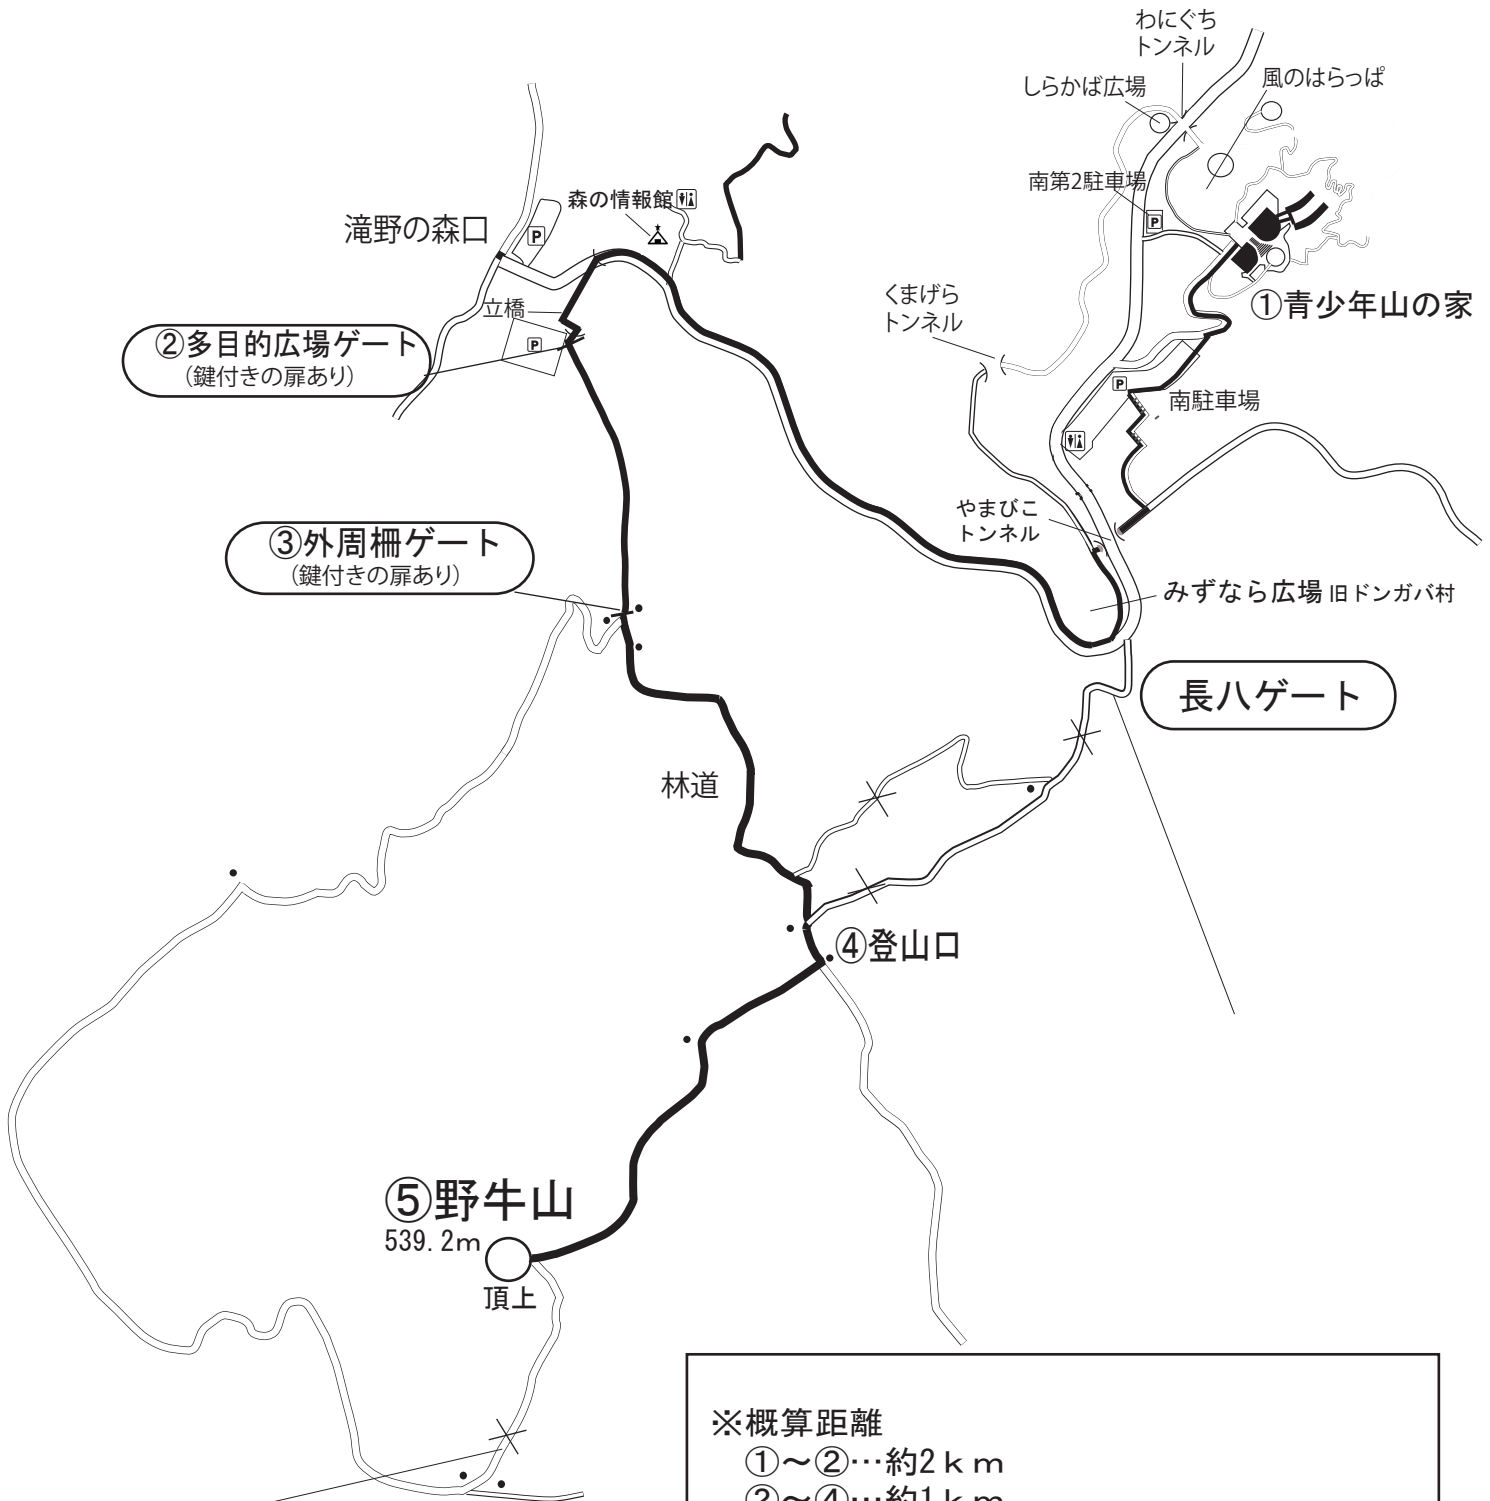

野牛山登山コースマップ

※このルートは現在荒廃しており、山の家では使用しておりません。

※概算距離

①～②…約2 km

②～④…約1 km

④～⑤…約1 km

青少年山の家～頂上往復……約8 km